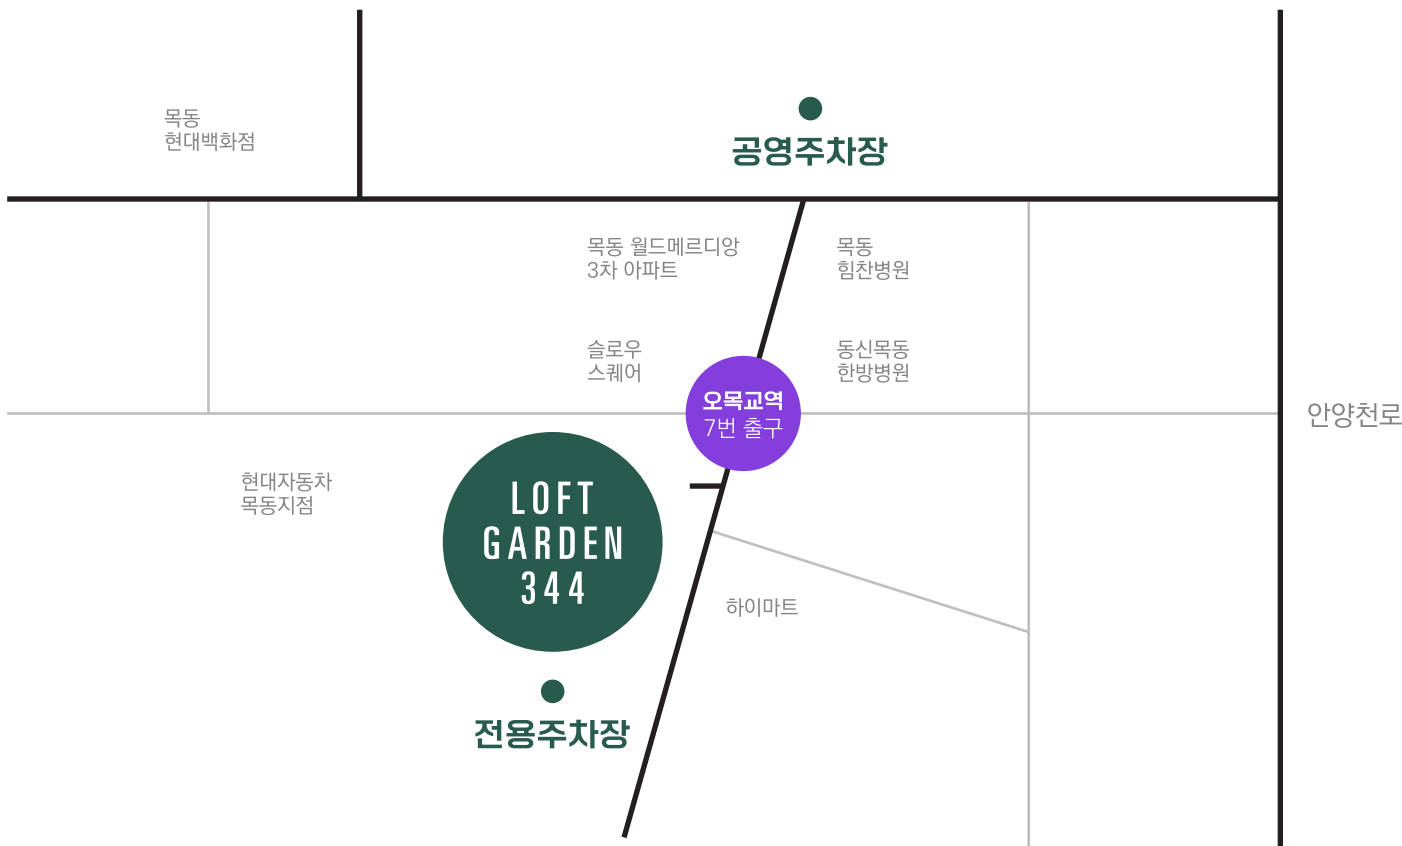

| 로프트가든344 LOCATION |

# 로프트가든344 약도

## | 지하철 |

5호선 오목교역 7번 출구 앞

## | 자가용 |

**전용주차장** 서울 양천구 오목로 344 청학빌딩 (2시간 무료)

**공영주차장** 서울 양천구 목동동로 298 (3시간 무료 | 동시 800대 주차가능)