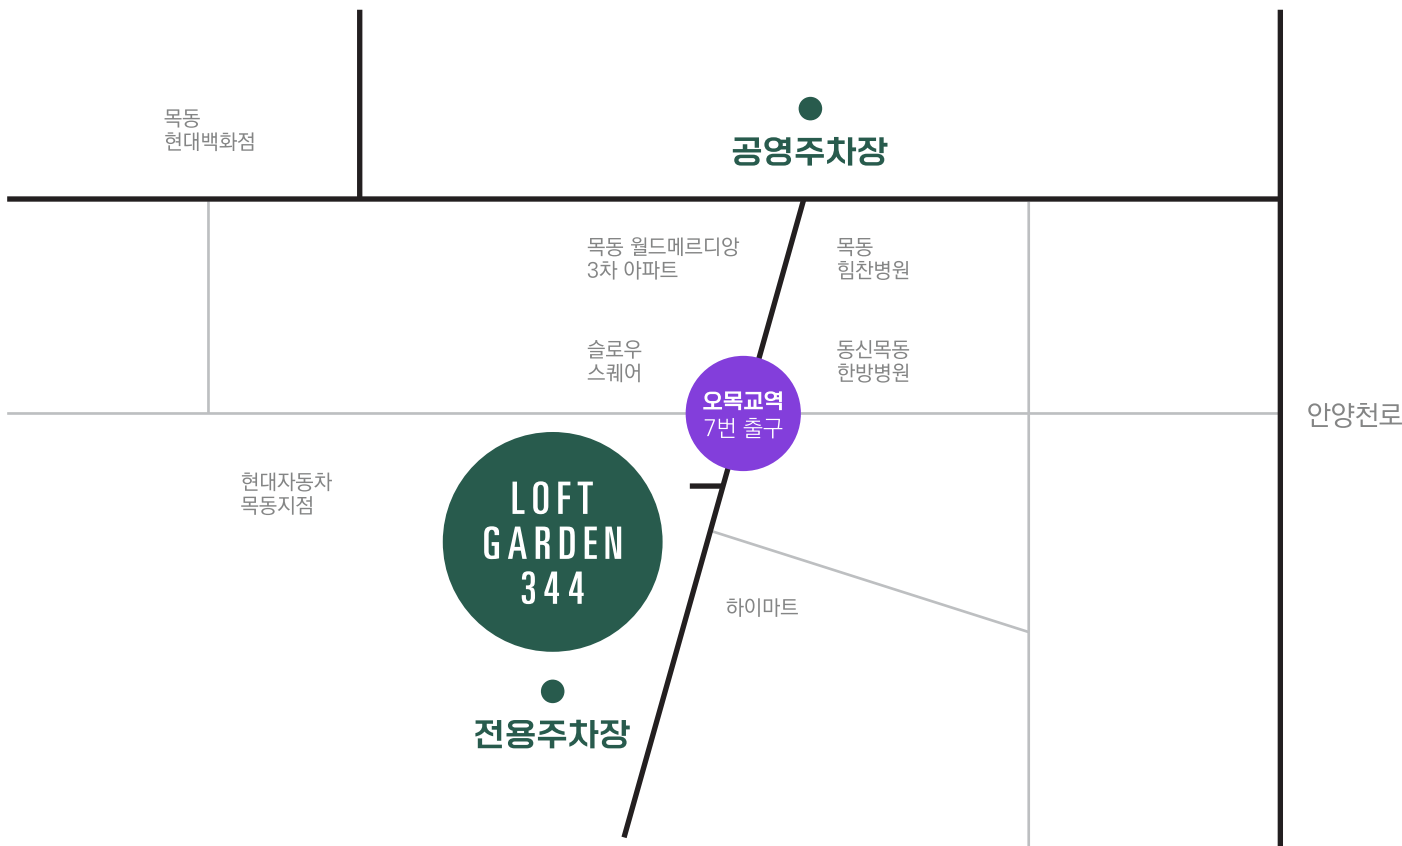

| 로프트가든344 LOCATION |

로프트가든344 약도

| 주소 |

서울 양천구 오목로 344 청학빌딩 8~10F (T. 02-2644-7823)

| 지하철 |

5호선 오목교역 7번 출구 앞

| 버스 |

간선 640, 650

지선 5012, 5616, 6211, 6624, 6625, 6628, 6629, 6630, 6640A, 6640B, 6649

| 자가용 |

전용주차장 서울 양천구 오목로 344 청학빌딩 (2시간 무료)

공영주차장 서울 양천구 목동동로 298 (2시간 무료 | 동시 800대 주차가능)